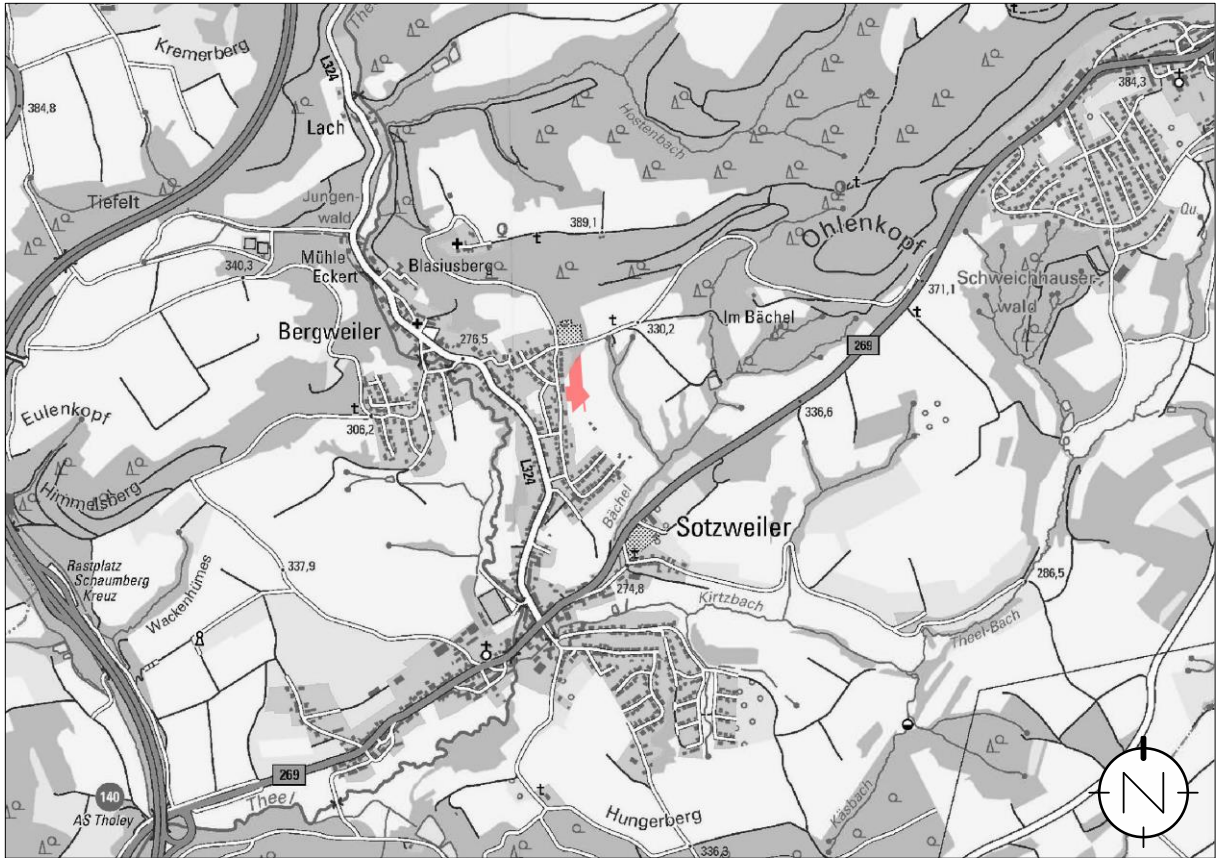

LAGEPLAN, OHNE MASSSTAB

Geltungsbereich des Bebauungsplanes „Wohngebiet östlich der Friedhofstraße“ in der Gemeinde Tholey, Ortsteil Bergweiler

Quelle: LVGL; Bearbeitung: Kernplan, Stand: 28.02.2024

Quelle: ZORA, Z – 026/05, LVGL; Bearbeitung: Kernplan