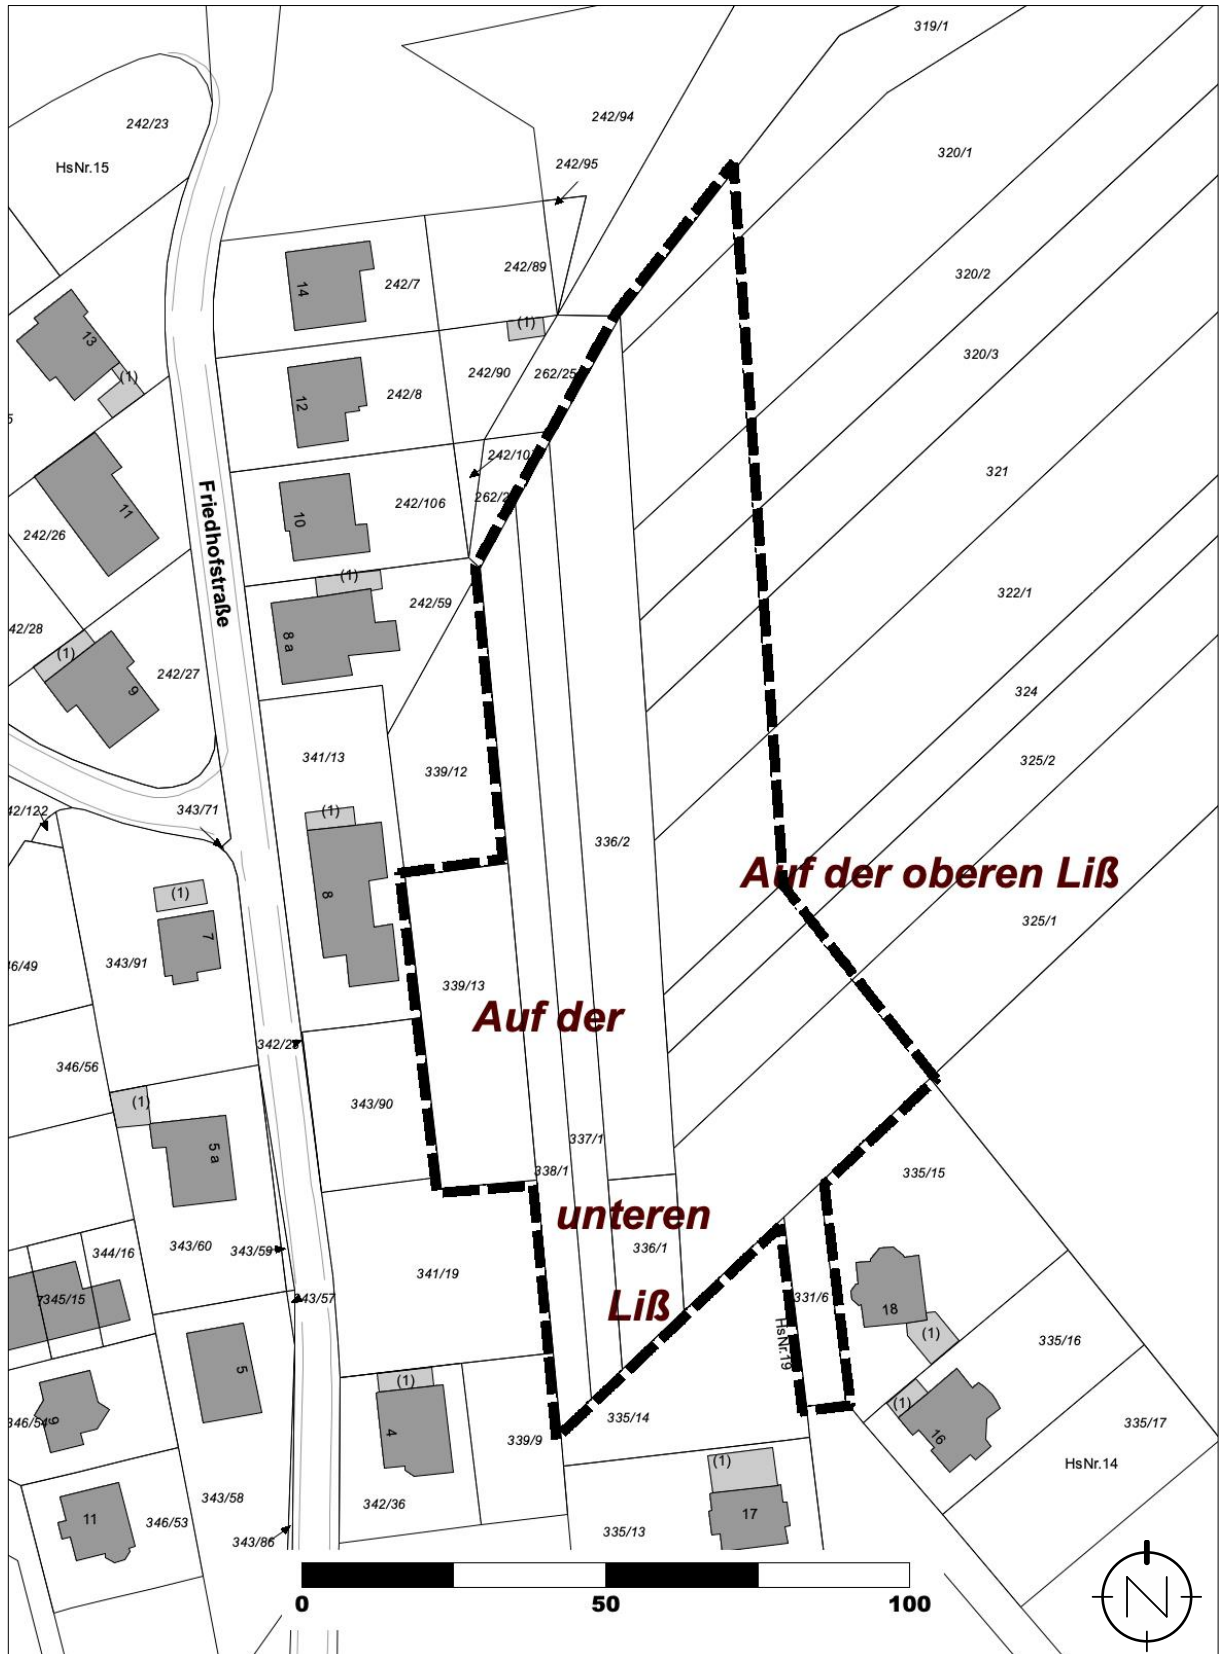

LAGEPLAN, OHNE MASSSTAB

Geltungsbereich des Bebauungsplanes „Wohngebiet östlich der Friedhofstraße“ in der Gemeinde Tholey, Ortsteil Bergweiler

Quelle: LVGL; Bearbeitung: Kernplan, Stand: 28.02.2024

Quelle: ZORA, Z – 026/05, LVGL; Bearbeitung: Kernplan