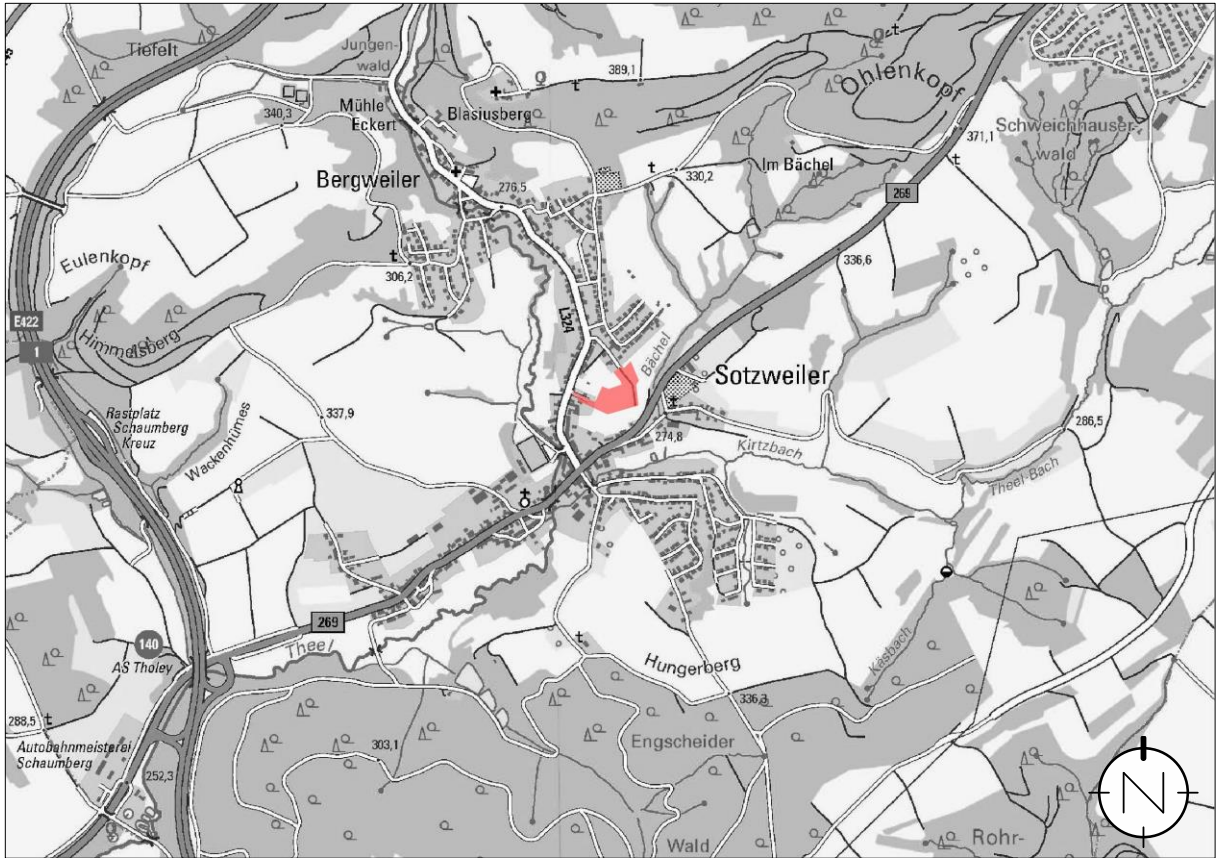

# LAGEPLAN, OHNE MASSSTAB

Geltungsbereich des Bebauungsplanes „Wohngebiet östlich der Bergweilerstraße“ in der Gemeinde Tholey, Ortsteil Sotzweiler

Quelle: LVGL; Bearbeitung: Kernplan, Stand: 28.02.2024