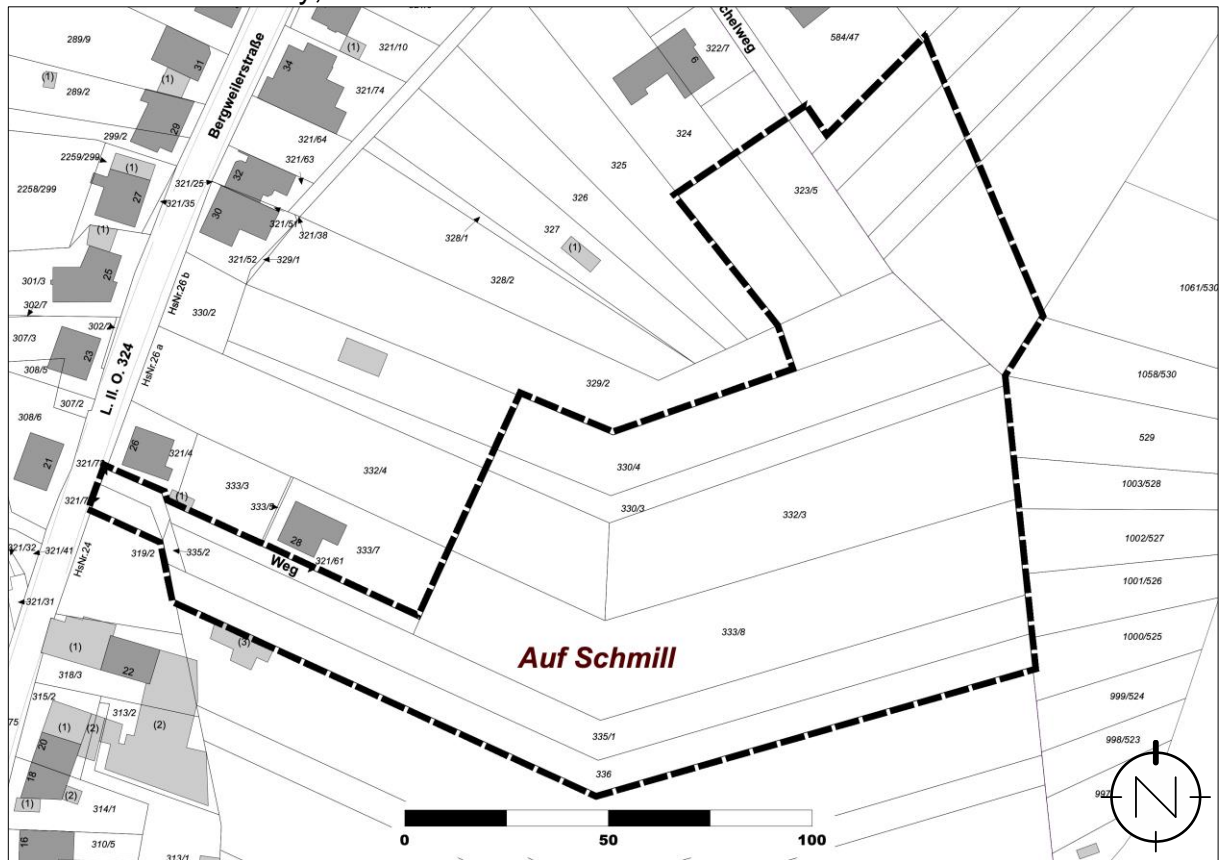

# LAGEPLAN, OHNE MASSSTAB

Geltungsbereich des Bebauungsplanes „Wohngebiet östlich der Bergweilerstraße“ in der Gemeinde Tholey, Ortsteil Sotzweiler

Quelle: LVGL; Bearbeitung: Kernplan, Stand: 28.02.2024

Quelle: ZORA, Z – 026/05, LVGL; Bearbeitung: Kernplan