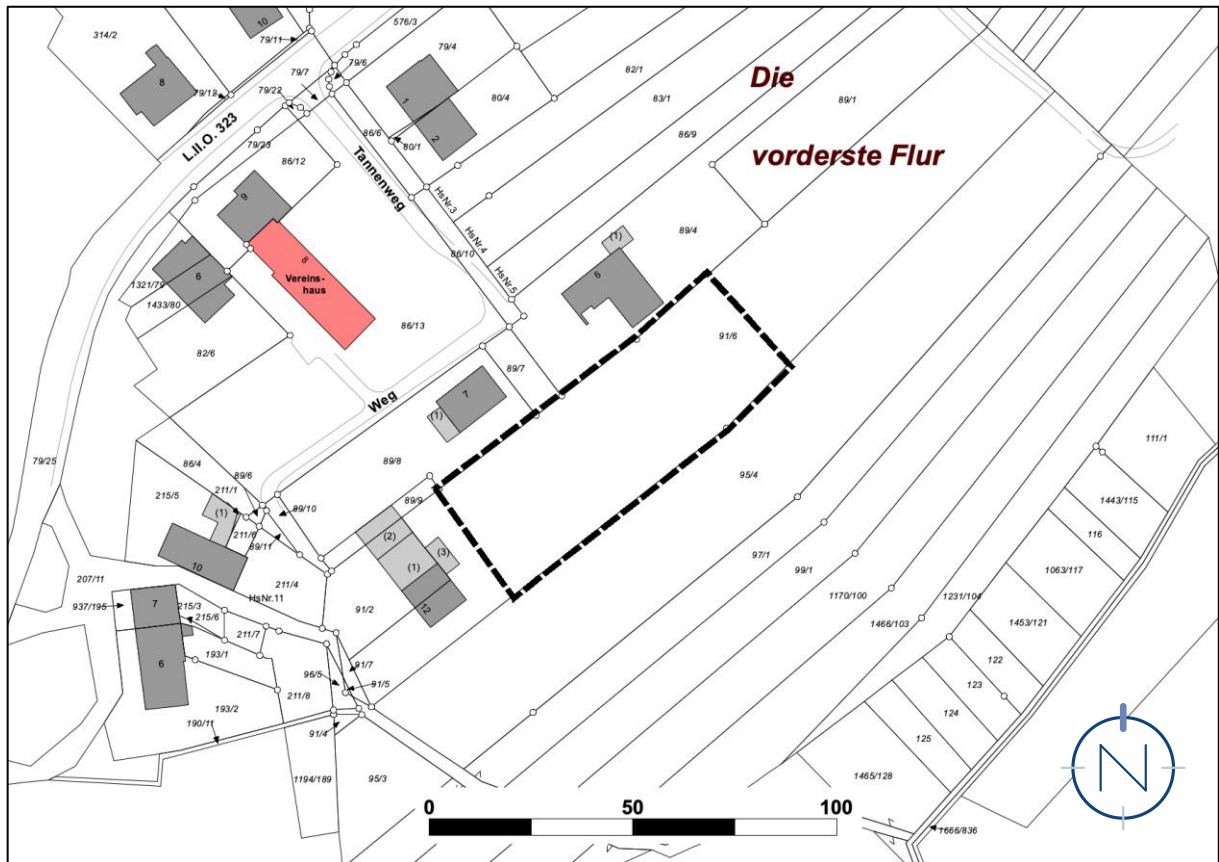

LAGEPLÄNE, OHNE MASSSTAB

Geltungsbereich der Teiländerung des Flächennutzungsplanes im Bereich der Wohnbaureservefläche „Tannenweg“ in der Gemeinde Tholey, Ortsteil Lindscheid

Quelle: LVGL, Stand: 29.07.2023; Bearbeitung: Kernplan GmbH

Quelle: ZORA, Z – 026/05, LVGL; Bearbeitung: Kernplan GmbH